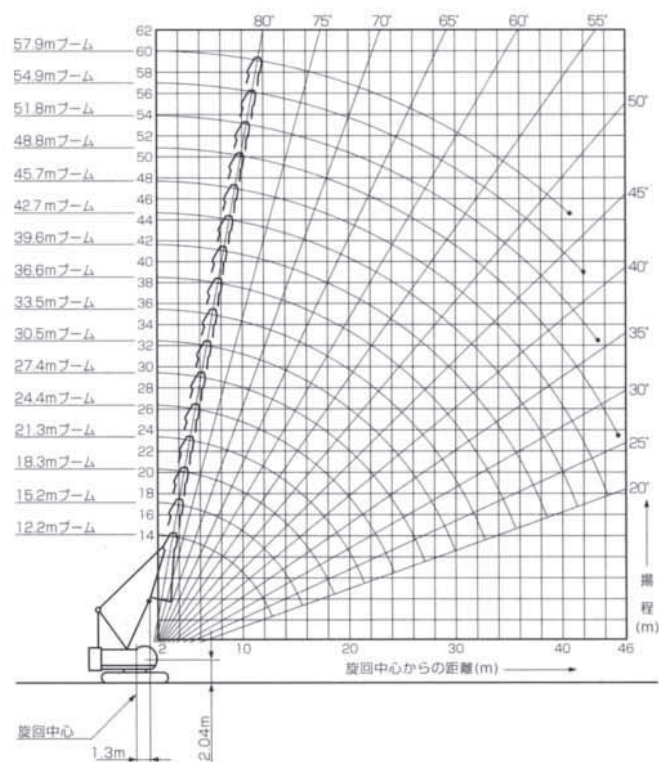

## 外形寸法・作動範囲

▶全体図(単位: mm)

▶作動範囲図

■主ブーム

■ジブ装着 (オフセット角度10°/30°)