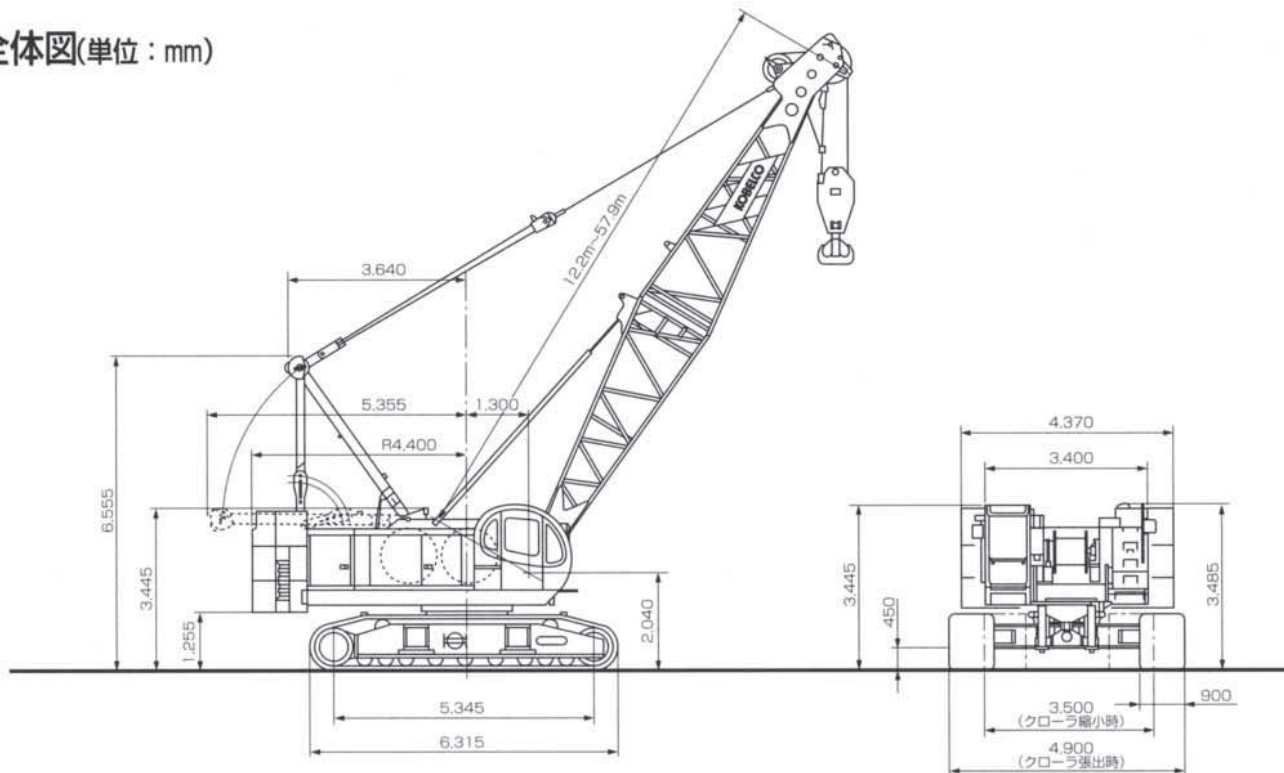

## 外形寸法・作動範囲

▶全体図(単位: mm)

▶作動範囲図

■主ブーム

■ジブ装着 (オフセット角度10°/30°)