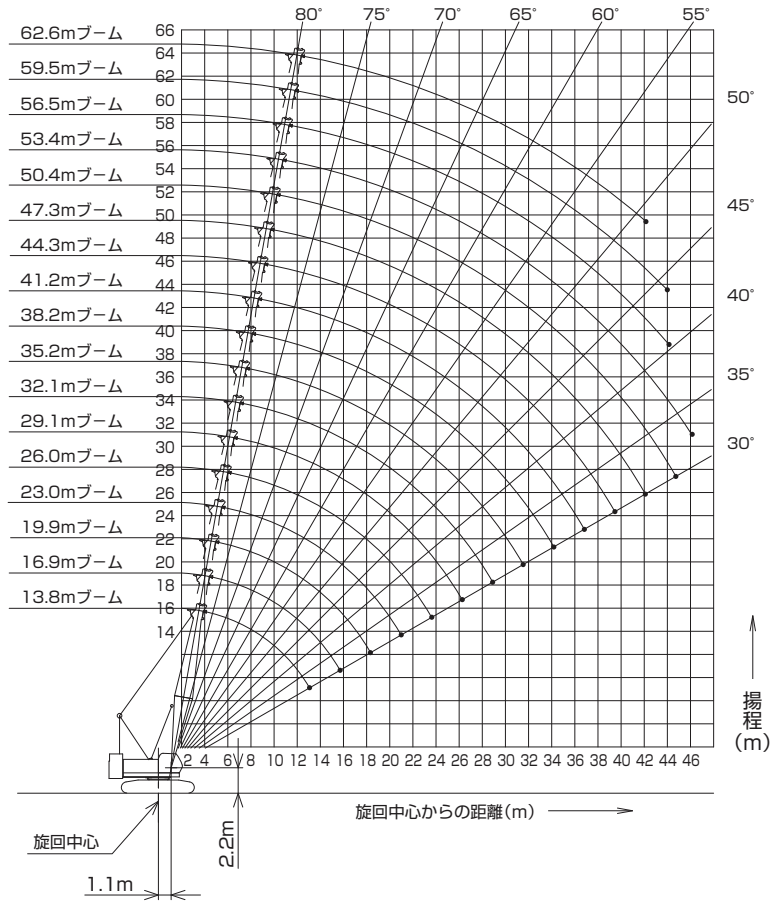

▶作動範囲図

■主ブーム

■ジブ装着
(オフセット角度10°/30°)