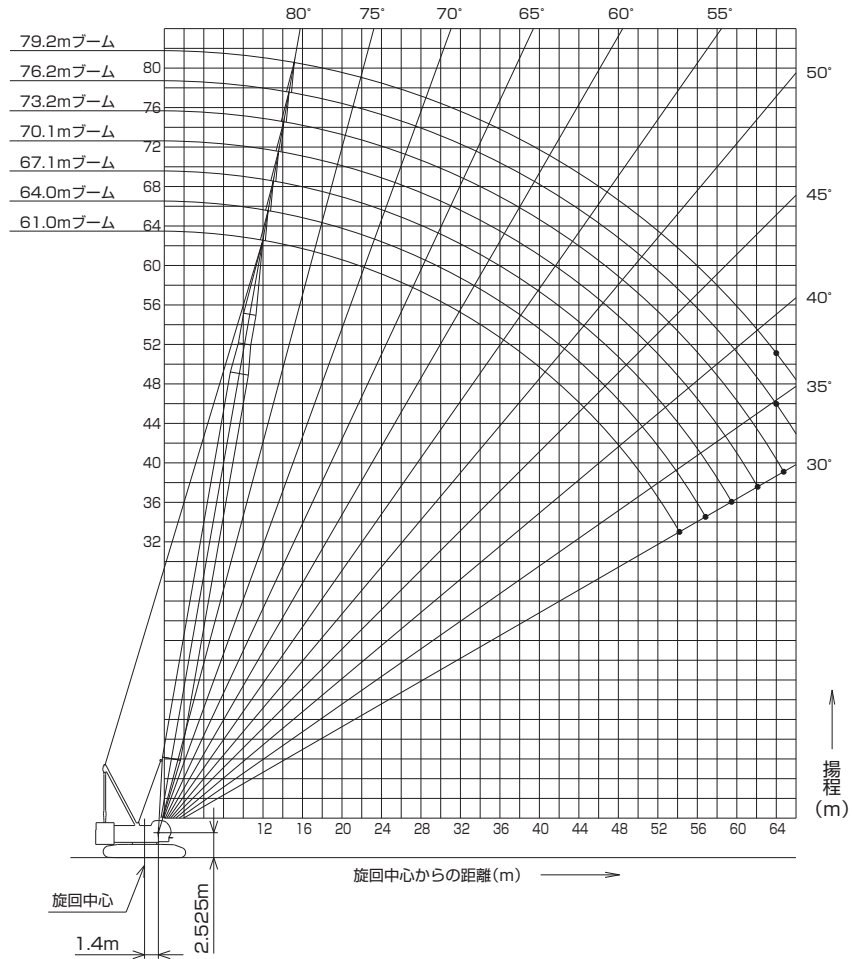

▶作動範囲図

■主ブーム

■ロングブーム

■ジブ装着  
 (オフセット角度10°/30°)