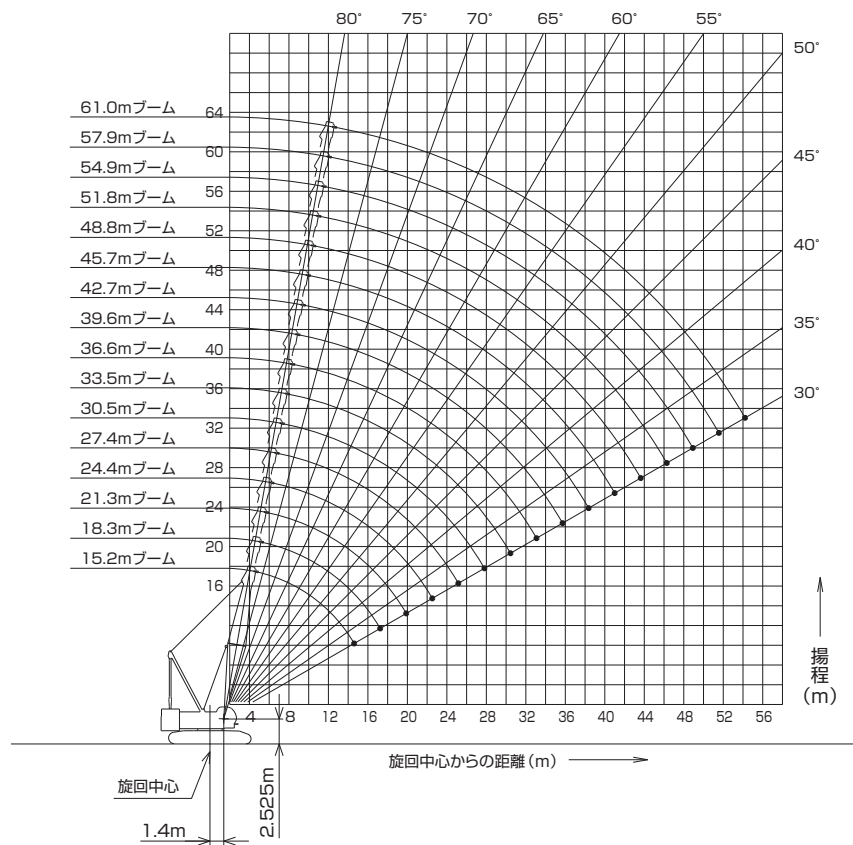

▶作動範囲図

■主ブーム

■ロングブーム

■ジブ装着  
 (オフセット角度10°/30°)