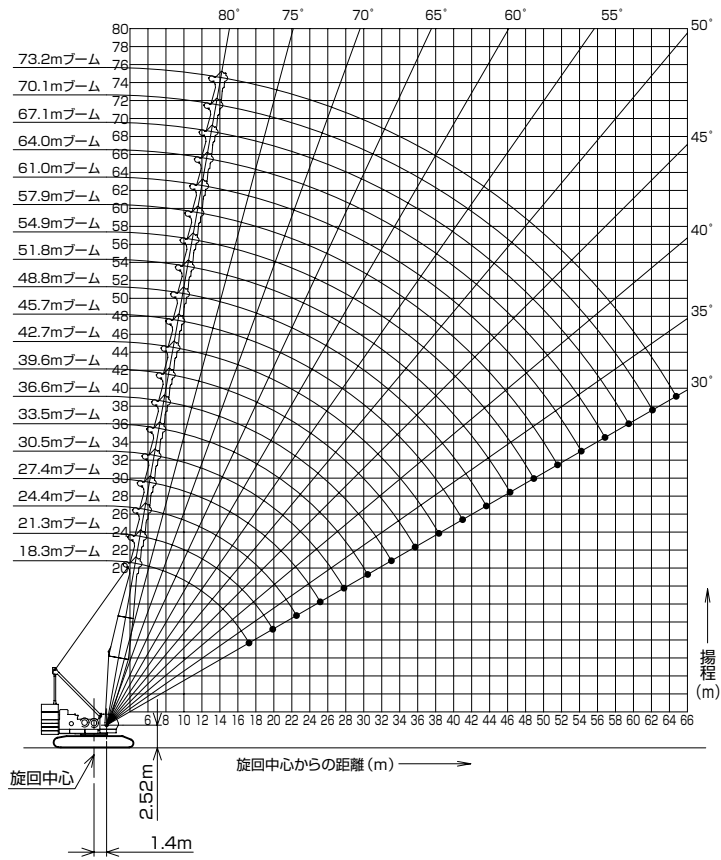

▶作動範囲図

▶主ブーム

▶ロングブーム **7200のみ**