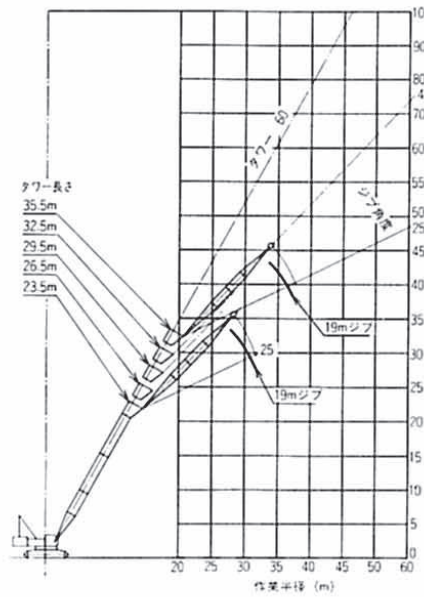

■作業範囲図

KH300-3タワークレーン作業範囲図 (60'タワー)

KH300-3タワークレーン作業範囲図 (60'タワー)

KH300-3タワークレーン作業範囲図 (70'タワー)

KH300-3タワークレーン作業範囲図 (70'タワー)

KH300-3タワークレーン作業範囲図 (70'タワー)

KH300-3タワークレーン作業範囲図 (80'タワー)

KH300-3タワークレーン作業範囲図 (90'タワー)