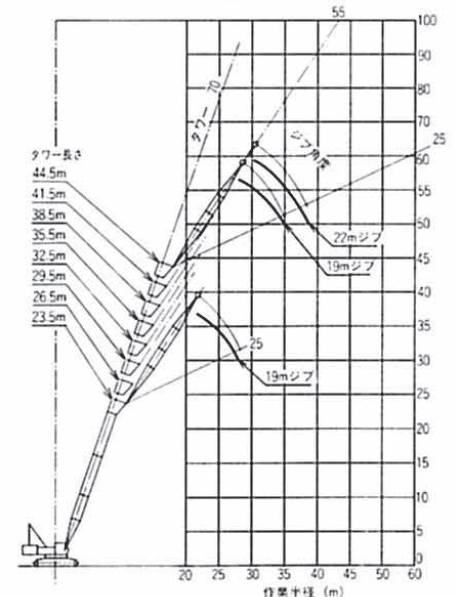

■作業範囲図

KH300-3タワークレーン作業範囲図 (60'タワー)

KH300-3タワークレーン作業範囲図 (60'タワー)

KH300-3タワークレーン作業範囲図 (70'タワー)

KH300-3タワークレーン作業範囲図 (70'タワー)

KH300-3タワークレーン作業範囲図 (70'タワー)

KH300-3タワークレーン作業範囲図 (80'タワー)

KH300-3タワークレーン作業範囲図 (90'タワー)