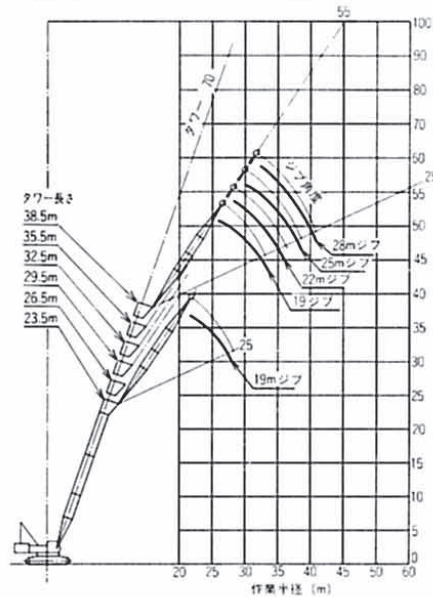

■作業範囲図

KH300-3タワークレーン作業範囲図 (60'タワー)

KH300-3タワークレーン作業範囲図 (60'タワー)

KH300-3タワークレーン作業範囲図 (70'タワー)

KH300-3タワークレーン作業範囲図 (70'タワー)

KH300-3タワークレーン作業範囲図 (70'タワー)

KH300-3タワークレーン作業範囲図 (80'タワー)

KH300-3タワークレーン作業範囲図 (90'タワー)