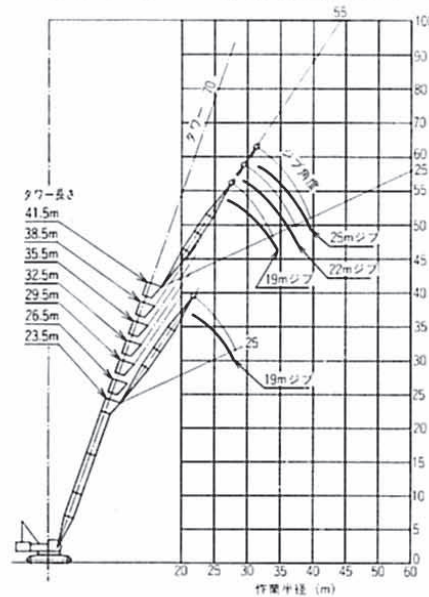

■作業範囲図

KH300-3タワークレーン作業範囲図 (60'タワー)

KH300-3タワークレーン作業範囲図 (60'タワー)

KH300-3タワークレーン作業範囲図 (70'タワー)

KH300-3タワークレーン作業範囲図 (70'タワー)

KH300-3タワークレーン作業範囲図 (70'タワー)

KH300-3タワークレーン作業範囲図 (80'タワー)

KH300-3タワークレーン作業範囲図 (90'タワー)