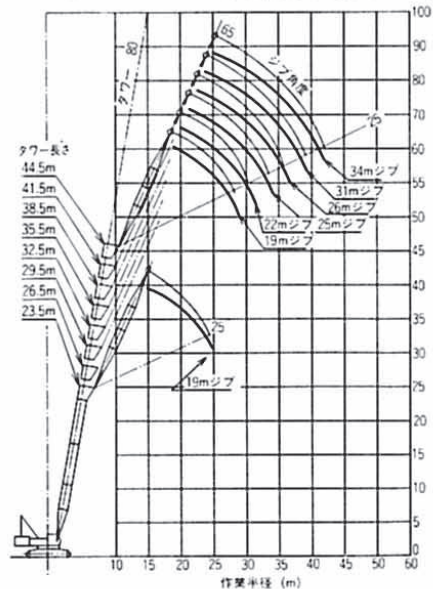

■作業範囲図

KH300-3タワークレーン作業範囲図 (60'タワー)

KH300-3タワークレーン作業範囲図 (60'タワー)

KH300-3タワークレーン作業範囲図 (70'タワー)

KH300-3タワークレーン作業範囲図 (70'タワー)

KH300-3タワークレーン作業範囲図 (70'タワー)

KH300-3タワークレーン作業範囲図 (80'タワー)

KH300-3タワークレーン作業範囲図 (90'タワー)