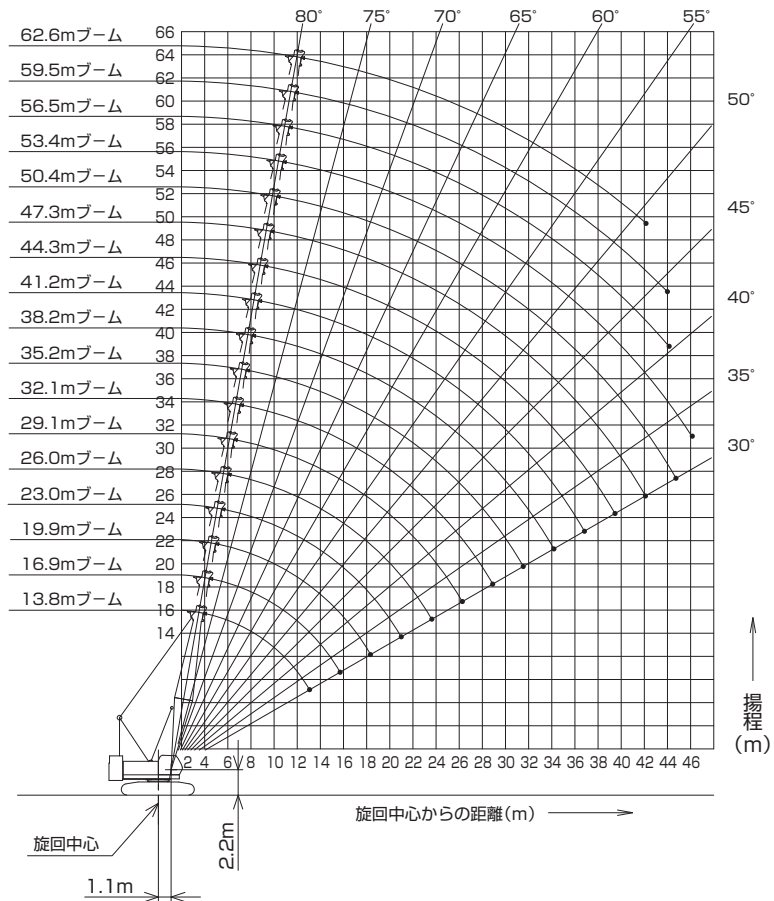

▶作動範囲図

■主ブーム

■ジブ装着  
(オフセット角度10°/30°)